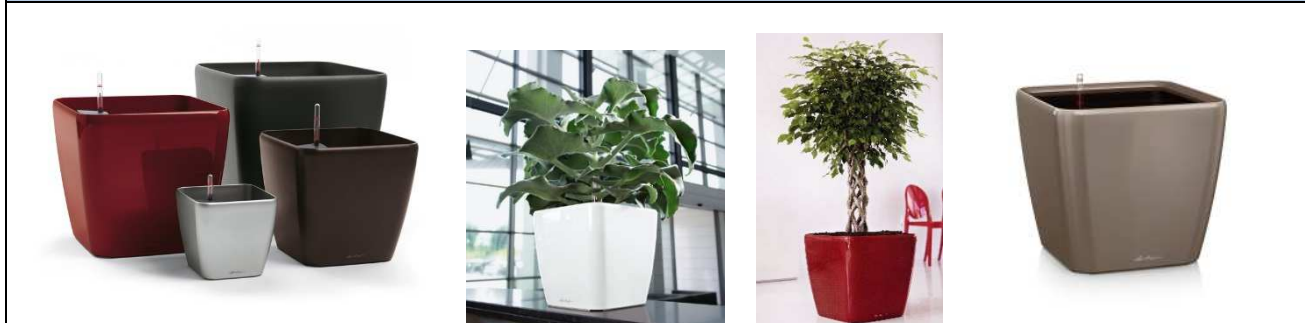

QUADRO PREMIUM LS

Coloris : BLANC ROUGE NOIR ANTHRACITE

MODELE	Long x larg x Hauteur	Vol de terre	Réservoir d'eau	TARIF KIT COMPLET
Quadro 21	21 x 21 x 20	4 L	1 L	57.70 €
Quadro 28	28 x 28 x 56	9L	3L	76.50 €
Quadro 35	35 x 35 x 33	17L	5 L	109.00 €
Quadro 43	43 x 43 x 40	32L	10 L	157.60 €
Quadro 50	50 x 50 x 47	53L	15 L	219.00 €

SUPPORTS A ROULETTES POUR BACS CLASSICO ET QUADRO

	Classico et Quadro Ø 43 cm	36.20 €
	Classico et Quadro Ø 50 cm	39.40 €
	Classico et Quadro Ø 60 cm	47.30 €
	Classico et Quadro Ø 70 cm	52.00 €