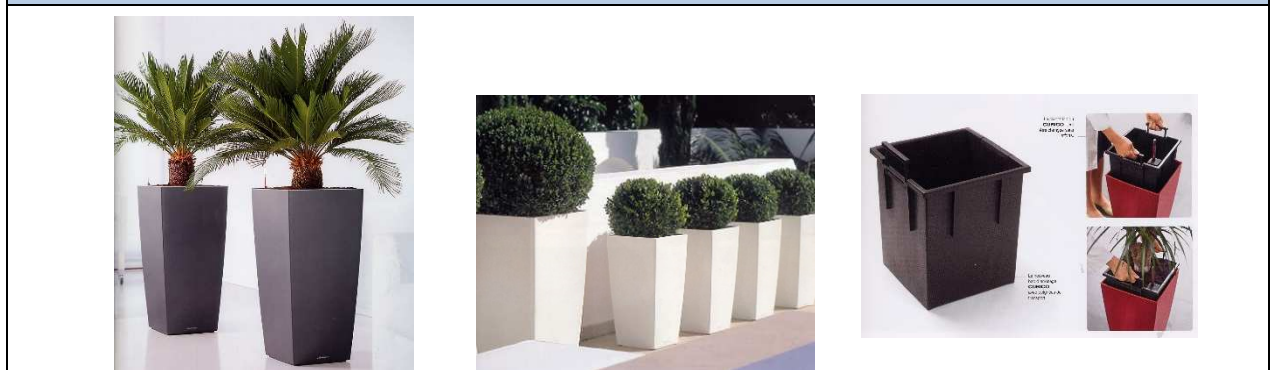

CUBICO PREMIUM

Coloris : BLANC ROUGE NOIR TAUPE ANTRACITE ARGENT

MODELE	Long x larg x Hauteur	Vol de terre	Réservoir d'eau	TARIF KIT COMPLET
Cubico 22	22 x 22 x 41	6 L	2 L	78.90 €
Cubico 30	30 x 30 x 56	14 L	4 L	157.60 €
Cubico 40	40 x 40 x 75	31 L	8 L	278.10 €

SUPPORTS A ROULETTES POUR BACS CUBICO

	Couleur : blanc, noir, ou anthracite	
	Cubico 30	47.30 €
	Cubico 40	63.00 €